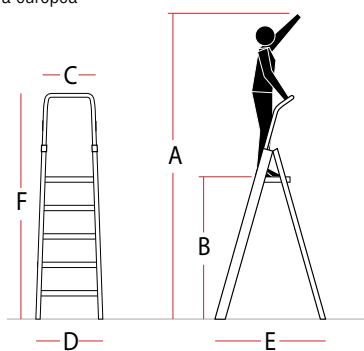

## Scala professionale

Scala professionale in alluminio anodizzato argento, gradini antiscivolo da 80 mm ad alta resistenza, fissaggio dei gradini con tecnologia aeronautica con le traverse di rinforzo agli angoli per una maggiore stabilità, piano di lavoro antisdrucchiolo e montante ergonomico in alluminio, sistema di stabilizzazione a croce, ruote retrattili più barra rigida, carico massimo 150 Kg. Fornita con certificato con numero di matricola e corrispondente targhetta identificativa del prodotto, in linea con quanto richiesto dalla normativa europea UNI EN131-2.

Codice	€	N° gradini	A (mm)	B (mm)	C (mm)	D (mm)	E (mm)	F (mm)	Peso (Kg)
V600350005	7,77	4*	2670	870	370	500	860	1620	7
V600350010	7,77	5*	2900	1100	370	530	1020	1850	8
V600350015	7,77	6*	3130	1330	370	550	1180	2080	9
V600350020	7,77	7*	3360**	1560	370	580	1350	2300	10
V600350025	7,77	8*	3580**	1780	370	600	1510	2540	11
V600350030	7,77	9*	3800**	2000	370	630	1670	2770	12