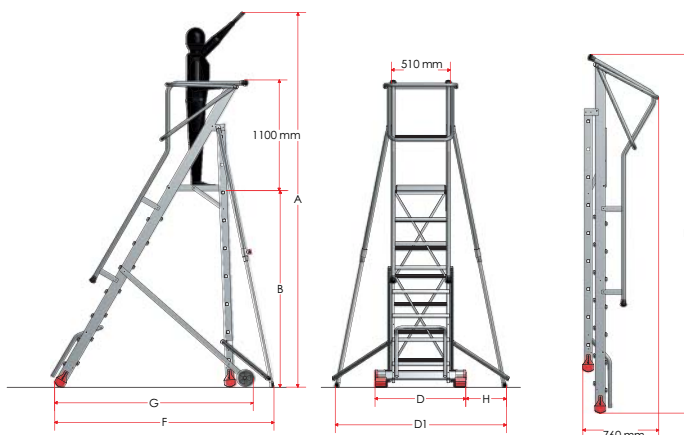

Codice	€	N° gradini	A (mm)	B (mm)	D (mm)	D1 (mm)	F (mm)	G (mm)	H (mm)	L (mm)	Peso (Kg)
V600400005	7,77	3	2560	760	800	-	-	1250	-	2360	14
V600400010	7,77	4	2800	1000	800	-	-	1400	-	2610	18
V600400012	7,77	5*	3020	1220	800	1700	1780	1540	450	2850	22
V600400015	7,77	6*	3290	1490	800	1700	1920	1690	450	3100	30
V600400020	7,77	7*	3530	1730	900	1700	2060	1840	400	3350	34
V600400025	7,77	8*	3770	1970	900	1700	2200	1990	400	3600	37
V600400027	7,77	9*	4010	2210	1000	1700	2580	2130	400	3850	39
V600400030	7,77	10*	4250	2450	1000	2300	2720	2280	650	4100	40
V600400032	7,77	11	4490	2690	1100	2300	2860	2430	600	4350	43
V600400035	7,77	12*	4730	2930	1100	2300	3000	2580	600	4590	45
V600400037	7,77	13*	4970	3170	1100	2300	3050	2720	600	4840	48
V600400040	7,77	14*	5210	3410	1200	2400	3190	2870	600	5090	50
V600400045	7,77	15*	5450	3650	1200	2500	3240	3020	650	5330	55
V600400050	7,77	17*	5930	4130	1200	2600	3260	3310	700	5830	60

*Con stabilizzatori.