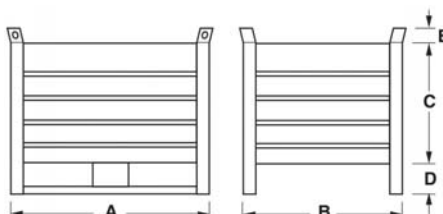

Baule porta attrezzi

Baule metallico porta attrezzi robusto e maneggevole con serratura lucchettabile.

Codice	€	Dimensioni LxPxH (mm)	Colore
V400280005	---	705x350x350	Blu RAL 5015
V400280010	---	800x430x400	Blu RAL 5015

Contenitore in lamiera sovrapponibile

Contenitore in lamiera sovrapponibile, piede scatolato, slitta sul lato lungo per la movimentazione con muletto o transpallet, verniciato colore arancio RAL 2004.

Codice	€	A (mm)	B (mm)	C (mm)	D (mm)	E (mm)	Portata (Kg)
V550100005	---	1000	800	650	130	65	1000
V550100010	---	1200	800	650	130	65	1000

Costo in funzione della quantità.

Contenitore in lamiera sovrapponibile con sportello

Contenitore in lamiera sovrapponibile con sportello ribaltabile, piede scatolato, slitta sul lato lungo per la movimentazione con muletto o transpallet, verniciato colore arancio RAL 2004.

Codice	€	A (mm)	B (mm)	C (mm)	D (mm)	E (mm)	Portata (Kg)
V550050005	---	1000	800	650	130	65	1000
V550050010	---	1200	800	650	130	65	1000

Costo in funzione della quantità.

Contenitore in lamiera sovrapponibile con sportello