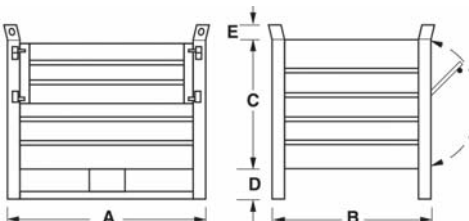

Baule porta attrezzi

Baule metallico porta attrezzi robusto e maneggevole con serratura lucchettabile.

Codice	€	Dimensioni LxPxH (mm)	Colore
V400280005	---	705x350x350	Blu RAL 5015
V400280010	---	800x430x400	Blu RAL 5015

Contenitore in lamiera sovrapponibile

Contenitore in lamiera sovrapponibile, piede scatolato, slitta sul lato lungo per la movimentazione con muletto o transpallet, verniciato colore arancio RAL 2004.

Codice	€	A (mm)	B (mm)	C (mm)	D (mm)	E (mm)	Portata (Kg)
V550100005	---	1000	800	650	130	65	1000
V550100010	---	1200	800	650	130	65	1000

Costo in funzione della quantità.

Contenitore in lamiera sovrapponibile con sportello

Contenitore in lamiera sovrapponibile con sportello ribaltabile, piede scatolato, slitta sul lato lungo per la movimentazione con muletto o transpallet, verniciato colore arancio RAL 2004.

Codice	€	A (mm)	B (mm)	C (mm)	D (mm)	E (mm)	Portata (Kg)
V550050005	---	1000	800	650	130	65	1000
V550050010	---	1200	800	650	130	65	1000

Costo in funzione della quantità.

Contenitore in lamiera sovrapponibile con sportello