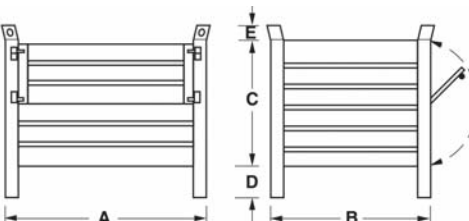

Codice	€	A (mm)	B (mm)	C (mm)	D (mm)	E (mm)	Portata (Kg)
V550150005	---	1000	800	650	130	65	800
V550150010	---	1200	800	650	130	65	800

Costo in funzione della quantità.