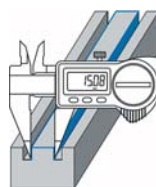

Calibro digitale a corsoio grado di protezione IP 67

Calibro digitale a corsoio, con display a cristalli liquidi, **grado di protezione IP 67**, struttura in acciaio inossidabile temprato, superfici di misurazione rettificate, vite di bloccaggio superiore, precisione secondo norma interna.

Funzioni elettroniche:

- interruttore accensione/spengimento
- elettronica QuickStart
- funzione QuickLock
- azzeramento in ogni posizione
- preimpostazione valore (+/- Preset function)
- commutazione mm/pollici

Uscita dati interfacciabili con sistemi:

- RS 232 cavo cod. F038430005
- Digimatic cavo cod. F038430010
- USB cavo cod. F038430015

Norma interna INOX IP 67

RS232 Digimatic USB

F05255