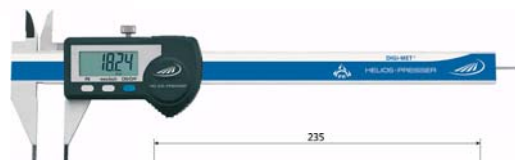

Calibro digitale a corsoio grado di protezione IP 67

Calibro digitale a corsoio, con display a cristalli liquidi, **grado di protezione IP 67**, struttura in acciaio inossidabile temprato, superfici di misurazione rettificate, vite di bloccaggio superiore, precisione secondo norma interna.

Uscita dati interfacciabili con sistemi:

- RS 232 cavo cod. F038430005
- Digimatic cavo cod. F038430010
- USB cavo cod. F038430015

Norma interna INOX IP 67

RS232 Digimatic USB

F05255

F05260

Batteria cod. F030272032

Base cod. F058300005

F05255 - becchi di misura a punta

F05260 - becchi di misura con punte sottili

| Finale Codice | F05255 | F05260 | Campo di misura (mm) | Altezza cifre (mm) | Lunghezza becchi (mm) | Risoluzione (mm) | Uscita dati |
|---------------|--------|--------|----------------------|--------------------|-----------------------|------------------|-------------|
| 0005 | € | € | 0±150 | 7,5 | 40 | 0,01 | si |

Calibro digitale a corsoio con becco di misurazione regolabile

Calibro digitale a corsoio per la misurazione su piani con altezza diversa, con display a cristalli liquidi, struttura in acciaio inossidabile, vite di bloccaggio superiore, precisione secondo norma interna.