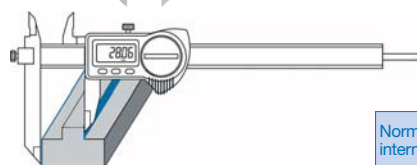

Base cod. F058300005

F05255 - becchi di misura a punta

F05260 - becchi di misura con punte sottili

| Finale Codice | F05255 | F05260 | Campo di misura (mm) | Altezza cifre (mm) | Lunghezza becchi (mm) | Risoluzione (mm) | Uscita dati |
|---------------|--------|--------|----------------------|--------------------|-----------------------|------------------|-------------|
| 0005 | € | € | 0±150 | 7,5 | 40 | 0,01 | si |

Calibro digitale a corsoio con becco di misurazione regolabile

Calibro digitale a corsoio per la misurazione su piani con altezza diversa, con display a cristalli liquidi, struttura in acciaio inossidabile, vite di bloccaggio superiore, precisione secondo norma interna.

Funzioni elettroniche:

- interruttore accensione/spengimento
- azzeramento in ogni posizione
- commutazione mm/pollici

Batteria cod. F030272032

Norma interna INOX

| Codice | € | Campo di misura (mm) | Altezza cifre (mm) | Lunghezza becchi (mm) | Risoluzione (mm) | Lunghezza del becco scorrevole (mm) | Uscita dati |
|------------|---|----------------------|--------------------|-----------------------|------------------|-------------------------------------|-------------|
| F051870150 | € | 0±150 | 11 | 40-73 | 0,01 | 110 | no |