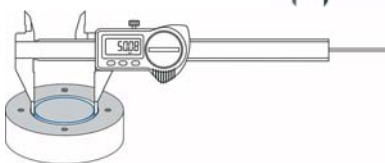

F05260

Batteria cod. F030272032

Base cod. F058300005

F05255 - becchi di misura a punta

F05260 - becchi di misura con punte sottili

Finale Codice	F05255	F05260	Campo di misura (mm)	Altezza cifre (mm)	Lunghezza becchi (mm)	Risoluzione (mm)	Uscita dati
0005	€	€	0±150	7,5	40	0,01	si

Calibro digitale a corsoio con becco di misurazione regolabile

Calibro digitale a corsoio per la misurazione su piani con altezza diversa, con display a cristalli liquidi, struttura in acciaio inossidabile, vite di bloccaggio superiore, precisione secondo norma interna.

Funzioni elettroniche:

- interruttore accensione/spengimento
- azzeramento in ogni posizione
- commutazione mm/pollici

Batteria cod. F030272032