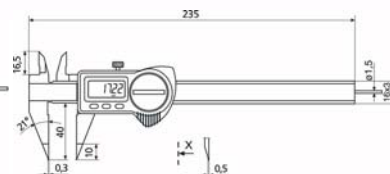

Calibro digitale a corsoio grado di protezione IP 67

Calibro digitale a corsoio, con display a cristalli liquidi, **grado di protezione IP 67**, struttura in acciaio inossidabile temprato, superfici di misurazione rettificate, vite di bloccaggio superiore, precisione secondo norma interna.

Funzioni elettroniche:

- interruttore accensione/spengimento
- elettronica QuickStart
- funzione QuickLock
- azzeramento in ogni posizione
- preimpostazione valore (+/- Preset function)
- commutazione mm/pollici

Uscita dati interfacciabili con sistemi:

- RS 232 cavo cod. F038430005
- Digimatic cavo cod. F038430010
- USB cavo cod. F038430015

Norma interna INOX IP 67

RS232 Digimatic USB

F05255