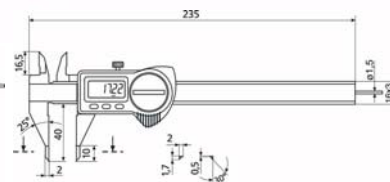

F05260

Batteria cod. F030272032

Base cod. F058300005

F05255 - becchi di misura a punta

F05260 - becchi di misura con punte sottili

Finale Codice	F05255	F05260	Campo di misura (mm)	Altezza cifre (mm)	Lunghezza becchi (mm)	Risoluzione (mm)	Uscita dati
0005	€	€	0±150	7,5	40	0,01	si

Calibro digitale a corsoio con becco di misurazione regolabile

Calibro digitale a corsoio per la misurazione su piani con altezza diversa, con display a cristalli liquidi, struttura in acciaio inossidabile, vite di bloccaggio superiore, precisione secondo norma interna.

Funzioni elettroniche:

- interruttore accensione/spengimento
- azzeramento in ogni posizione
- commutazione mm/pollici

Batteria cod. F030272032