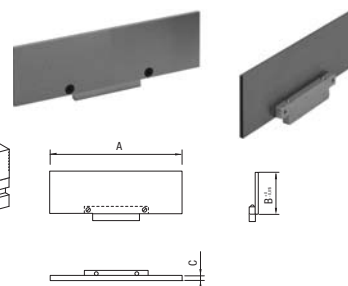

### Set parallele piane CLAK per morse

Set di 10 coppie di parallele modulari piane ad innesto rapido serie Clack, per morse cod. C55305, C55390 e C55182.

Codice	€	Larghezza ganasce (mm)	B (mm)
C553400005	---	110	10 - 12 - 15 - 20 - 25 - 28 - 30 - 33 - 35 - 37
C553400010	---	150	12 - 15 - 20 - 25 - 30 - 35 - 40 - 43 - 45 - 47

### Set parallele angolari CLAK per morse

Set di 6 coppie di parallele modulari angolari ad innesto rapido serie Clack, per morse cod. C55305, C55390 e C55182.

Codice	€	Larghezza ganasce (mm)	a (°)
C553450005	---	110	20 - 25 - 30 - 35 - 40 - 45
C553450010	---	150	20 - 25 - 30 - 35 - 40 - 45

Codice	€	Larghezza ganasce (mm)	a (°)
C553450015	---	200	20 - 25 - 30 - 35 - 40 - 45

### Coppia parallele piane CLAK per morse

Coppia di parallele modulari piane ad innesto rapido serie Clack per morse cod. C55182, C55305 e C55390.

Codice	€	B +0/-0,015 (mm)	A (mm)	C (mm)
C553481010	---	10	106	3
C553481012	---	12	106	3
C553481015	---	15	106	3
C553481020	---	20	106	3
C553481025	---	25	106	3
C553481028	---	28	106	3
C553481030	---	30	106	3
C553481033	---	33	106	3
C553481035	---	35	106	3
C553481037	---	37	106	3
C553482012	---	12	146	3
C553482015	---	15	146	3
C553482020	---	20	146	3
C553482025	---	25	146	3
C553482030	---	30	146	3