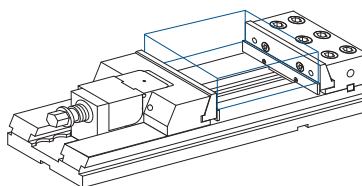

Coppia parallele piane CLAK per morse

Coppia di parallele modulari piane ad innesto rapido serie Clack per morse cod. C55182, C55305 e C55390.