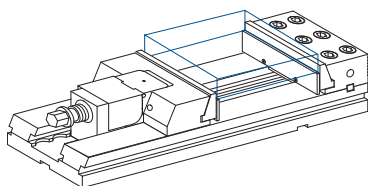

Coppia parallele piane CLAK per morse

Coppia di parallele modulari piane ad innesto rapido serie Clack per morse cod. C55182, C55305 e C55390.