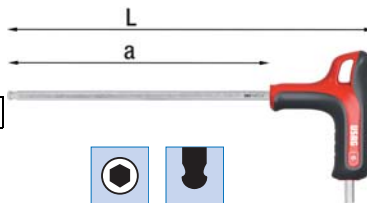

Serie di chiavi maschio esagonali piegate extra-lunghe a testa sferica

Serie di chiavi maschio esagonali piegate **extra-lunghe** a testa sferica, in acciaio al cromo vanadio, lato extra-lungo con testa sferica, lato corto con estremità piana e smussata, esecuzione brunita. La testa sferica permette di operare con inclinazione fino a 25°.

Codice	€	Pezzi	Esagono (mm)	Confezione
N20350005	---	9	1,5-2-2,5-3-4-5-6-8-10	supporto in plastica

Chiave maschio esagonale piegata lunga a testa sferica e lato corto

Chiave maschio esagonale piegata **lunga** a testa sferica, in acciaio al cromo vanadio, lato lungo con testa sferica, **lato corto con angolazione di 100° per punti di difficile accesso** ed estremità piana e smussata, esecuzione nichelata. La testa sferica permette di operare con inclinazione fino a 30°.

Serie
N20857

Codice	€	Esagono (mm)	L (mm)	a (mm)
N208570015	---	1,5	90	7,5
N208570020	---	2	100	8
N208570025	---	2,5	112	10,5
N208570030	---	3	127	13
N208570040	---	4	144	15
N208570050	---	5	165	18
N208570060	---	6	185	22

Codice	€	Esagono (mm)	L (mm)	a (mm)
N208570080	---	8	208	27
N208570100	---	10	232	32

Codice	€	Pezzi	Serie di chiavi	
			Esagono (mm)	Confezione
N208571000	---	9	1,5-2-2,5-3-4-5-6-8-10	supporto in plastica

Chiave maschio esagonale a testa sferica con impugnatura

Chiave maschio esagonale a testa sferica con impugnatura bimatériale con rivestimento antiscivolo, permette di operare con inclinazione fino a 25° rispetto all'asse della vite, design studiato per una presa sicura durante la manovra, lama in acciaio speciale altamente legato al carburo di silicio, esecuzione zincata.

N20360

N20360
Serie