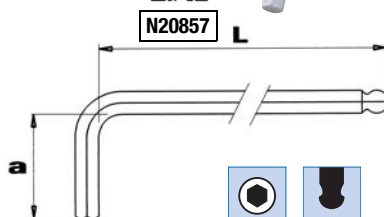

Serie di chiavi maschio esagonali piegate extra-lunghe a testa sferica

Serie di chiavi maschio esagonali piegate **extra-lunghe** a testa sferica, in acciaio al cromo vanadio, lato extra-lungo con testa sferica, lato corto con estremità piana e smussata, esecuzione brunita. La testa sferica permette di operare con inclinazione fino a 25°.

Codice	€	Pezzi	Esagono (mm)	Confezione
N20350005	---	9	1,5-2-2,5-3-4-5-6-8-10	supporto in plastica

Chiave maschio esagonale piegata lunga a testa sferica e lato corto

Chiave maschio esagonale piegata **lunga** a testa sferica, in acciaio al cromo vanadio, lato lungo con testa sferica, **lato corto con angolazione di 100° per punti di difficile accesso** ed estremità piana e smussata, esecuzione nichelata. La testa sferica permette di operare con inclinazione fino a 30°.

Serie
N20857

Codice	€	Esagono (mm)	L (mm)	a (mm)
N208570015	---	1,5	90	7,5
N208570020	---	2	100	8
N208570025	---	2,5	112	10,5
N208570030	---	3	127	13
N208570040	---	4	144	15
N208570050	---	5	165	18
N208570060	---	6	185	22

Chiave maschio esagonale a testa sferica con impugnatura

Chiave maschio esagonale a testa sferica con impugnatura bimatériale con rivestimento antiscivolo, permette di operare con inclinazione fino a 25° rispetto all'asse della vite, design studiato per una presa sicura durante la manovra, lama in acciaio speciale altamente legato al carburo di silicio, esecuzione zincata.