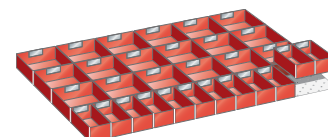

Armadio a cassettei 54x36E altezza 1450 mm

Armadio per utensili a cassettei (54x36E) dimensione utile 918x612 mm, costruito in lamiera di acciaio. Dotato di: serratura con bloccaggio simultaneo di tutti i cassettei e di un meccanismo che consente l'apertura di un solo cassetto alla volta. Cassettei: scorrono su guide con cuscinetti a sfera, una vasta gamma di accessori per la suddivisione interna permette un utilizzo razionale del volume dei cassettei.

Set di elementi a conca per la suddivisione dei cassettei

Set di elementi a conca per la suddivisione dei cassettei da 54x36E.

54 x 36E

Codice	€	Per altezza frontale (mm)	N° elementi conca	N° conche per elemento	N° separatori
V073050005	---	50	16 di ø 33 - 8 di ø 45	4 x ø 33 - 3 x ø 45	30 x ø 33 - 10 x ø 45

Set di elementi a conca per la suddivisione dei cassettei

Set di elementi a conca per la suddivisione dei cassettei da 54x36E.

54 x 36E

Codice	€	Per altezza frontale (mm)	N° elementi conca	N° conche per elemento	N° separatori
V073100005	---	50	8 di ø 33 - 8 di ø 45 - 8 di ø 70	4 x ø 33 - 3 x ø 45 - 2 x ø 70	20 x ø 33 - 10 x ø 45 - 10 x ø 70

Set di vaschette per la suddivisione dei cassettei

Set di vaschette per la suddivisione dei cassettei da 54x36E.

54 x 36E

Codice	€	Per altezza frontale (mm)	N° vaschette (mm/pezzi)	N° vaschette (mm/pezzi)
V073150005	---	50	150x75/12	150x150/18
V073150010	---	75	150x75/12	150x150/18
V073150015	---	100/125	150x75/12	150x150/18