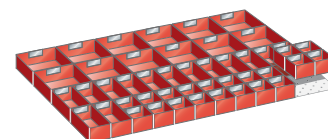

Set di elementi a conca per la suddivisione dei cassettei

Set di elementi a conca per la suddivisione dei cassettei da 54x36E.

54 x 36E

Codice	€	Per altezza frontale (mm)	N° elementi conca	N° conche per elemento	N° separatori
V073050005	---	50	16 di ø 33 - 8 di ø 45	4 x ø 33 - 3 x ø 45	30 x ø 33 - 10 x ø 45

Set di elementi a conca per la suddivisione dei cassettei

Set di elementi a conca per la suddivisione dei cassettei da 54x36E.

54 x 36E

Codice	€	Per altezza frontale (mm)	N° elementi conca	N° conche per elemento	N° separatori
V073100005	---	50	8 di ø 33 - 8 di ø 45 - 8 di ø 70	4 x ø 33 - 3 x ø 45 - 2 x ø 70	20 x ø 33 - 10 x ø 45 - 10 x ø 70

Set di vaschette per la suddivisione dei cassettei

Set di vaschette per la suddivisione dei cassettei da 54x36E.

54 x 36E

Codice	€	Per altezza frontale (mm)	N° vaschette (mm/pezzi)	N° vaschette (mm/pezzi)
V073150005	---	50	150x75/12	150x150/18
V073150010	---	75	150x75/12	150x150/18
V073150015	---	100/125	150x75/12	150x150/18

Set di vaschette per la suddivisione dei cassettei

Set di vaschette per la suddivisione dei cassettei da 54x36E.

54 x 36E

Codice	€	Per altezza frontale (mm)	N° vaschette (mm/pezzi)	N° vaschette (mm/pezzi)	N° vaschette (mm/pezzi)
V073200005	---	50	75x75/20	150x75/14	150x150/12
V073200010	---	75	75x75/20	150x75/14	150x150/12