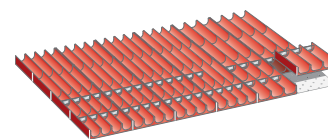

Armadio a cassettei 54x36E altezza 1450 mm

Armadio per utensili a cassettei (54x36E) dimensione utile 918x612 mm, costruito in lamiera di acciaio. Dotato di: serratura con bloccaggio simultaneo di tutti i cassettei e di un meccanismo che consente l'apertura di un solo cassetto alla volta. Cassettei: scorrono su guide con cuscinetti a sfera, una vasta gamma di accessori per la suddivisione interna permette un utilizzo razionale del volume dei cassettei.

Consegna Rapida 54 x 36E 200 Kg Estrazione Totale GARANZIA 10 ANNI

Finale Codice	V06935 9 cassettei €	V06940 9 cassettei €	V06945 10 cassettei €	N° cassettei	Altezza frontale cassettei (mm)	Estrazione cassettei	Portata cassettei (Kg)	Dimensione armadio LxPxH (mm)	Colore
0005	---			9	75-75-100-100-150-150-200-200-300	Totale	200	1023x725x1450	Grigio RAL 7035
0010	---			9	75-75-100-100-150-150-200-200-300	Totale	200	1023x725x1450	Blu RAL 5012
0005		---		9	100-100-100-150-150-150-150-300	Totale	200	1023x725x1450	Grigio RAL 7035
0010		---		9	100-100-100-150-150-150-150-300	Totale	200	1023x725x1450	Blu RAL 5012
0005			---	10	50 (Kg 75)-100-100-100-100-100-200-200-200	Totale	200	1023x725x1450	Blu RAL 5012
0010			---	10	50 (Kg 75)-100-100-100-100-100-200-200-200	Totale	200	1023x725x1450	Grigio RAL 7035

Set di elementi a conca per la suddivisione dei cassettei

Set di elementi a conca per la suddivisione dei cassettei da 54x36E.

54 x 36E

Codice	€	Per altezza frontale (mm)	N° elementi conca	N° conche per elemento	N° separatori
V073050005	---	50	16 di ø 33 - 8 di ø 45	4 x ø 33 - 3 x ø 45	30 x ø 33 - 10 x ø 45

Set di elementi a conca per la suddivisione dei cassettei

Set di elementi a conca per la suddivisione dei cassettei da 54x36E.

54 x 36E

Codice	€	Per altezza frontale (mm)	N° elementi conca	N° conche per elemento	N° separatori
V073100005	---	50	8 di ø 33 - 8 di ø 45 - 8 di ø 70	4 x ø 33 - 3 x ø 45 - 2 x ø 70	20 x ø 33 - 10 x ø 45 - 10 x ø 70