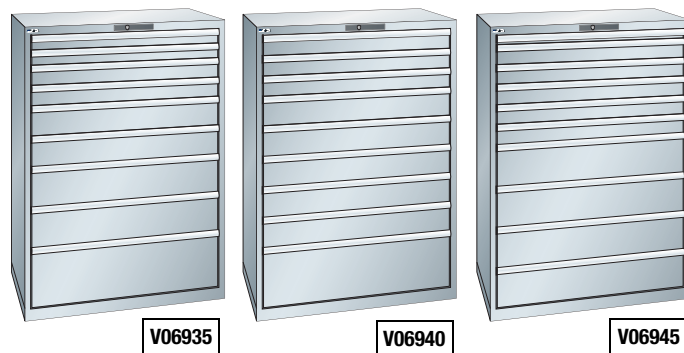

Armadio a cassettei 54x36E altezza 1450 mm

Armadio per utensili a cassettei (54x36E) dimensione utile 918x612 mm, costruito in lamiera di acciaio. Dotato di: serratura con bloccaggio simultaneo di tutti i cassettei e di un meccanismo che consente l'apertura di un solo cassetto alla volta. Cassettei: scorrono su guide con cuscinetti a sfera, una vasta gamma di accessori per la suddivisione interna permette un utilizzo razionale del volume dei cassettei.

Consegna Rapida 54 x 36E 200 Kg Estrazione Totale GARANZIA 10 ANNI

Finale Codice	V06935 9 cassettei €	V06940 9 cassettei €	V06945 10 cassettei €	N° cassettei	Altezza frontale cassettei (mm)	Estrazione cassettei	Portata cassettei (Kg)	Dimensione armadio LxPxH (mm)	Colore
0005	---			9	75-75-100-100-150-150-200-200-300	Totale	200	1023x725x1450	Grigio RAL 7035
0010	---			9	75-75-100-100-150-150-200-200-300	Totale	200	1023x725x1450	Blu RAL 5012
0005		---		9	100-100-100-150-150-150-150-300	Totale	200	1023x725x1450	Grigio RAL 7035
0010		---		9	100-100-100-150-150-150-150-300	Totale	200	1023x725x1450	Blu RAL 5012
0005			---	10	50 (Kg 75)-100-100-100-100-100-200-200-200	Totale	200	1023x725x1450	Blu RAL 5012
0010			---	10	50 (Kg 75)-100-100-100-100-100-200-200-200	Totale	200	1023x725x1450	Grigio RAL 7035

Set di elementi a conca per la suddivisione dei cassettei

Set di elementi a conca per la suddivisione dei cassettei da 54x36E.

54 x 36E

Codice	€	Per altezza frontale (mm)	N° elementi conca	N° conche per elemento	N° separatori
V073050005	---	50	16 di ø 33 - 8 di ø 45	4 x ø 33 - 3 x ø 45	30 x ø 33 - 10 x ø 45

Set di elementi a conca per la suddivisione dei cassettei

Set di elementi a conca per la suddivisione dei cassettei da 54x36E.

54 x 36E

Codice	€	Per altezza frontale (mm)	N° elementi conca	N° conche per elemento	N° separatori
V073100005	---	50	8 di ø 33 - 8 di ø 45 - 8 di ø 70	4 x ø 33 - 3 x ø 45 - 2 x ø 70	20 x ø 33 - 10 x ø 45 - 10 x ø 70