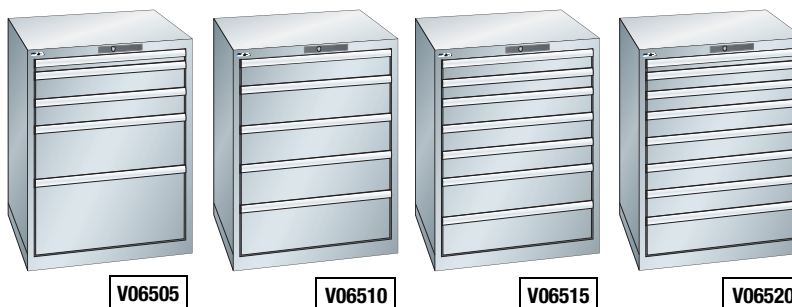

Armadio a cassetti 36x36E con ruote altezza 1130 mm

Armadio per utensili a cassetti (36x36E) dimensione utile 612x612 mm, costruito in lamiera di acciaio con ruote. Dotato di: serratura con bloccaggio simultaneo di tutti i cassetti e di un meccanismo che consente l'apertura di un solo cassetto alla volta, maniglione per agevolare il posizionamento, top rivestito in gomma, ruote in nylon due girevoli con blocco e due fisse. Cassetti: sagomati e rinforzati, le pareti sono suddivise in unità (17 mm), il fondo forato per la disposizione dei divisori, scorrono su guide con cuscinetti a sfera, una vasta gamma di accessori per la suddivisione interna permette un utilizzo razionale del volume dei cassetti.

Finale Codice	V05650 5 cassetti €	V05655 6 cassetti €	V05660 7 cassetti €	V05665 8 cassetti €	V05670 9 cassetti €	N° cassetti	Altezza frontale cassetti (mm)	Estrazione cassetti	Portata cassetti (Kg)	Dimensione armadio LxPxH (mm)	Colore
0010	---					5	150-150-150-150-300	Totale	75	717x725x1130	Blu RAL 5015
0010		---				6	100-100-100-150-150-300	Totale	75	717x725x1130	Blu RAL 5015
0010			---			7	75-75-100-150-150-200	Totale	75	717x725x1130	Blu RAL 5015
0010				---		8	75-75-100-100-100-150-150-150	Totale	75	717x725x1130	Blu RAL 5015
0010					---	9	100-100-100-100-100-100-100-100-100	Totale	75	717x725x1130	Blu RAL 5015

Armadio a cassetti 36x36E altezza 850 mm

Armadio per utensili a cassetti (36x36E) dimensione utile 612x612 mm, costruito in lamiera di acciaio. Dotato di: serratura con bloccaggio simultaneo di tutti i cassetti e di un meccanismo che consente l'apertura di un solo cassetto alla volta. Cassetti: scorrono su guide con cuscinetti a sfera, una vasta gamma di accessori per la suddivisione interna permette un utilizzo razionale del volume dei cassetti.