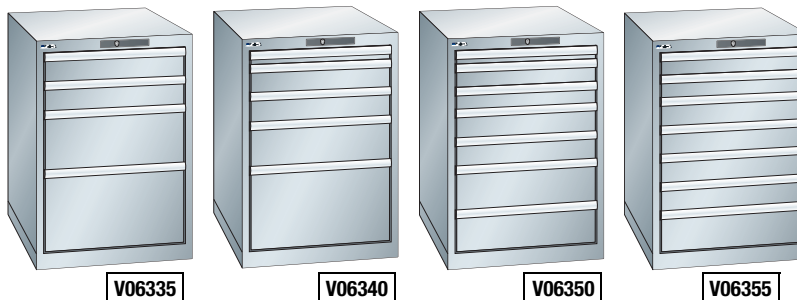

Armadio a cassettei 27x36E altezza 800 mm

Armadio per utensili a cassettei (27x36E) dimensione utile 459x612 mm, costruito in lamiera di acciaio. Dotato di: serratura con bloccaggio simultaneo di tutti i cassettei e di un meccanismo che consente l'apertura di un solo cassetto alla volta. Cassettei: scorrono su guide con cuscinetti a sfera, una vasta gamma di accessori per la suddivisione interna permette un utilizzo razionale del volume dei cassettei.

Consegna Rapida 27 x 36E 75 Kg Estrazione Totale GARANZIA 10 ANNI

Finale Codice	V06335 4 cassettei €	V06340 5 cassettei €	V06350 7 cassettei €	V06355 7 cassettei €	N° cassettei	Altezza frontale cassettei (mm)	Estrazione cassettei	Portata cassettei (Kg)	Dimensione armadio LxPxH (mm)	Colore
0005	---				4	100-100-200-300	Totale	75	564x725x800	Blu RAL 5012
0010	---				4	100-100-200-300	Totale	75	564x725x800	Grigio RAL 7035
0005		---			5	50-100-100-150-300	Totale	75	564x725x800	Blu RAL 5012
0010		---			5	50-100-100-150-300	Totale	75	564x725x800	Grigio RAL 7035
0005			---		7	50-75-75-100-100-150-150	Totale	75	564x725x800	Blu RAL 5012
0010			---		7	50-75-75-100-100-150-150	Totale	75	564x725x800	Grigio RAL 7035
0005				---	7	75-75-100-100-100-100-150	Totale	75	564x725x800	Blu RAL 5012
0010				---	7	75-75-100-100-100-100-150	Totale	75	564x725x800	Grigio RAL 7035

Armadio a cassettei 27x36E altezza 850 mm

Armadio per utensili a cassettei (27x36E) dimensione utile 459x612 mm, costruito in lamiera di acciaio. Dotato di: serratura con bloccaggio simultaneo di tutti i cassettei e di un meccanismo che consente l'apertura di un solo cassetto alla volta. Cassettei: scorrono su guide con cuscinetti a sfera, una vasta gamma di accessori per la suddivisione interna permette un utilizzo razionale del volume dei cassettei.