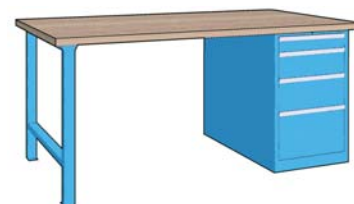

### Banco da lavoro componibile con piano in legno

Banco da lavoro componibile in acciaio scatoletto, con piano in legno multistrato di faggio spessore 35 mm.

Con cassetteria a 5 cassetti, con altezza frontale 1x125 mm, 4x150 mm, fondo e fianchi lisci, senza asole e forature, **estrazione totale**, portata 70 Kg.

### Banco da lavoro con piano in faggio listellare

Banco da lavoro con piano in faggio listellare, spessore 40 mm con bordi smussati. Con cassetteria a 7 cassetti, con altezza frontale 3x75 mm, 3x100 mm, 1x200 mm; estrazione parziale portata 100 Kg (27x36E). Fornito smontato.

### Banco da lavoro con piano in faggio listellare

Banco da lavoro con piano in faggio listellare, spessore 40 mm con bordi smussati. Con cassetteria a 1 cassetto altezza frontale 150 mm, estrazione parziale, portata 100 Kg + 1 vano altezza 550 mm. Fornito smontato.

### Banco da lavoro con piano in faggio listellare

Banco da lavoro con piano in faggio listellare spessore 40 mm con bordi smussati. Con cassetteria a 4 cassetti, altezza frontale 1x75 mm, 1x150 mm, 1x200 mm, 1x300 mm, estrazione parziale, portata 100 Kg. Fornito smontato.