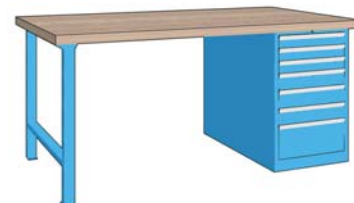

### Banco da lavoro con piano in faggio listellare

Banco da lavoro con piano in faggio listellare, spessore 40 mm con bordi smussati. Fornito smontato.

Codice	€	Dimensioni LxPxH (mm)	Portata (Kg)	Colore
V150370005	---	1500x800x870	750	Blu RAL 5015
V150370010	---	2000x800x870	500	Blu RAL 5015

### Banco da lavoro componibile con piano in legno

Banco da lavoro componibile in acciaio scatoletto, con piano in legno multistrato di faggio spessore 35 mm.

Con cassetteria a 5 cassetti, con altezza frontale 1x125 mm, 4x150 mm, fondo e fianchi lisci, senza asole e forature, **estrazione totale**, portata 70 Kg.

### Banco da lavoro con piano in faggio listellare

Banco da lavoro con piano in faggio listellare, spessore 40 mm con bordi smussati. Con cassetteria a 7 cassetti, con altezza frontale 3x75 mm, 3x100 mm, 1x200 mm; estrazione parziale portata 100 Kg (27x36E). Fornito smontato.

### Banco da lavoro con piano in faggio listellare

Banco da lavoro con piano in faggio listellare, spessore 40 mm con bordi smussati. Con cassetteria a 1 cassetto altezza frontale 150 mm, estrazione parziale, portata 100 Kg + 1 vano altezza 550 mm. Fornito smontato.