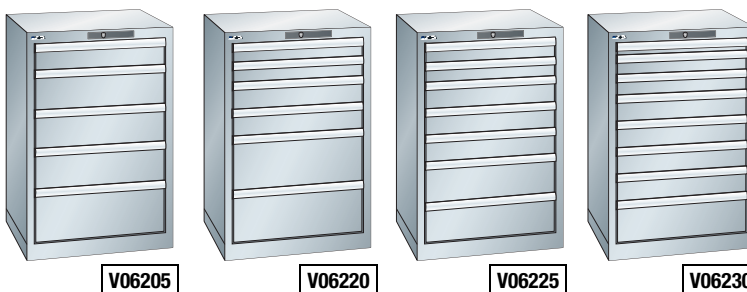

Armadio a cassetti 27x27E altezza 850 mm

Armadio per utensili a cassetti (27x27E) dimensione utile 459x459 mm, costruito in lamiera di acciaio.

Dotato di: serratura con bloccaggio simultaneo di tutti i cassetti e di un meccanismo che consente l'apertura di un solo cassetto alla volta. Cassetti: scorrono su guide con cuscinetti a sfera, una vasta gamma di accessori per la suddivisione interna permette un utilizzo razionale del volume dei cassetti.

Consegna Rapida 27 x 27E 75 Kg Estrazione Totale GARANZIA 10 ANNI

Finale Codice	V06205 5 cassetti €	V06220 6 cassetti €	V06225 7 cassetti €	V06230 8 cassetti €	N° cassetti	Altezza frontale cassetti (mm)	Estrazione cassetti	Portata cassetti (Kg)	Dimensione armadio LxPxH (mm)	Colore
0005	---				5	100-150-150-150-200	Totale	75	564x572x850	Blu RAL 5012
0010	---				5	100-150-150-150-200	Totale	75	564x572x850	Grigio RAL 7035
0005		---			6	75-75-100-100-200-200	Totale	75	564x572x850	Blu RAL 5012
0010		---			6	75-75-100-100-200-200	Totale	75	564x572x850	Grigio RAL 7035
0005			---		7	75-75-100-100-100-150-150	Totale	75	564x572x850	Blu RAL 5012
0010			---		7	75-75-100-100-100-150-150	Totale	75	564x572x850	Grigio RAL 7035
0005				---	8	50-75-75-100-100-100-100-150	Totale	75	564x572x850	Blu RAL 5012
0010				---	8	50-75-75-100-100-100-100-150	Totale	75	564x572x850	Grigio RAL 7035

Armadio a cassetti 27x27E altezza 1000 mm

Armadio per utensili a cassetti (27x27E) dimensione utile 459x459 mm, costruito in lamiera di acciaio. Dotato di: serratura con bloccaggio simultaneo di tutti i cassetti e di un meccanismo che consente l'apertura di un solo cassetto alla volta. Cassetti: sagomati e rinforzati, le pareti sono suddivise in unità (17 mm), il fondo forato per la disposizione dei divisori, scorrono su guide con cuscinetti a sfera, una vasta gamma di accessori per la suddivisione interna permette un utilizzo razionale del volume dei cassetti.