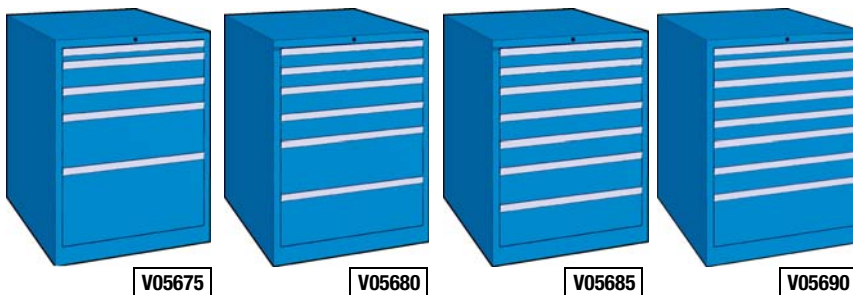

Tkn MAG-LINE Armadio a cassetti 27x27E altezza 850 mm

Armadio per utensili a cassetti (27x27E) dimensione utile 459x459 mm, costruito in lamiera di acciaio.
Dotato di: serratura con bloccaggio simultaneo di tutti i cassetti e di un meccanismo che consente l'apertura di un solo cassetto alla volta. Cassetti: sagomati e rinforzati, le pareti sono suddivise in unità (17 mm), il fondo forato per la disposizione dei divisori, scorrono su guide con cuscinetti a sfera, una vasta gamma di accessori per la suddivisione interna permette un utilizzo razionale del volume dei cassetti.