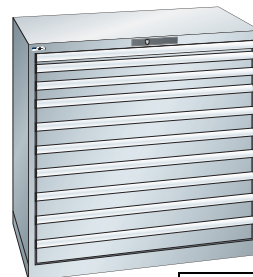

Armadio a cassetti 54x36E altezza 1000 mm

Armadio per utensili a cassetti (54x36E) dimensione utile 918x612 mm, costruito in lamiera di acciaio. Dotato di: serratura con bloccaggio simultaneo di tutti i cassetti e di un meccanismo che consente l'apertura di un solo cassetto alla volta. Cassetti: scorrono su guide con cuscinetti a sfera, una vasta gamma di accessori per la suddivisione interna permette un utilizzo razionale del volume dei cassetti.

V06910

V06915

V06920

V06925

V06930

Consegna Rapida 54 x 36E 200 Kg Estrazione Totale GARANZIA 10 ANNI

Finale Codice	V06910 6 cassetti €	V06915 7 cassetti €	V06920 8 cassetti €	V06925 8 cassetti €	V06930 10 cassetti €	N° cassetti	Altezza frontale cassetti (mm)	Estrazione cassetti	Portata cassetti (Kg)	Dimensione armadio LxPxH (mm)	Colore
0005	---					6	100-150-150-150-150-200	Totale	200	1023x725x1000	Grigio RAL 7035
0010	---					6	100-150-150-150-150-200	Totale	200	1023x725x1000	Blu RAL 5012
0005		---				7	50(kg 75)-75-75-100-100-200-300	Totale	200	1023x725x1000	Grigio RAL 7035
0010		---				7	50(kg 75)-75-75-100-100-200-300	Totale	200	1023x725x1000	Blu RAL 5012
0005			---			8	50(kg 75)-75-75-100-100-150-150-200	Totale	200	1023x725x1000	Grigio RAL 7035
0010			---			8	50(kg 75)-75-75-100-100-150-150-200	Totale	200	1023x725x1000	Blu RAL 5012
0005				---		8	75-75-100-100-100-150-150-150	Totale	200	1023x725x1000	Grigio RAL 7035
0010				---		8	75-75-100-100-100-150-150-150	Totale	200	1023x725x1000	Blu RAL 5012
0005					---	10	50(Kg 75)-75-75-100-100-100-100-100-100-100-100	Totale	200	1023x725x1000	Grigio RAL 7035
0010					---	10	50(Kg 75)-75-75-100-100-100-100-100-100-100-100	Totale	200	1023x725x1000	Blu RAL 5012