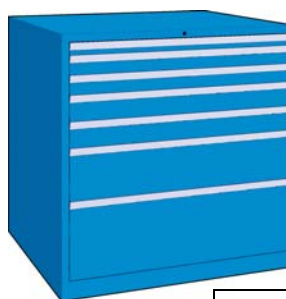

Armadio a cassetti 54x36E altezza 1000 mm

Armadio per utensili a cassetti (54x36E) dimensione utile 918x612 mm, costruito in lamiera di acciaio. Dotato di: serratura con bloccaggio simultaneo di tutti i cassetti e di un meccanismo che consente l'apertura di un solo cassetto alla volta. Cassetti: sagomati e rinforzati, le pareti sono suddivise in unità (17 mm), il fondo forato per la disposizione dei divisori, scorrono su guide con cuscinetti a sfera, una vasta gamma di accessori per la suddivisione interna permette un utilizzo razionale del volume dei cassetti.

V05520

V05525

54 x 36E 100 Kg 200 Kg Estrazione Parziale Estrazione Totale

Finale Codice	V05520 7 cassetti €	V05525 9 cassetti €	N° cassetti	Altezza frontale cassetti (mm)	Estrazione cassetti	Portata cassetti (Kg)	Dimensione armadio LxPxH (mm)	Colore
0005	---		7	50-75-75-100-100-200-300	Parziale (85%)	100	1023x725x1000	Blu RAL 5015
0010	---		7	50-75-75-100-100-200-300	Totale	200	1023x725x1000	Blu RAL 5015
0005		---	9	50-50-75-75-75-75-150-150-200	Parziale (85%)	100	1023x725x1000	Blu RAL 5015
0010		---	9	50-50-75-75-75-75-150-150-200	Totale	200	1023x725x1000	Blu RAL 5015

Armadio a cassetti 54x36E altezza 1000 mm

Armadio per utensili a cassetti (54x36E) dimensione utile 918x612 mm, costruito in lamiera di acciaio. Dotato di: serratura con bloccaggio simultaneo di tutti i cassetti e di un meccanismo che consente l'apertura di un solo cassetto alla volta. Cassetti: scorrono su guide con cuscinetti a sfera, una vasta gamma di accessori per la suddivisione interna permette un utilizzo razionale del volume dei cassetti.