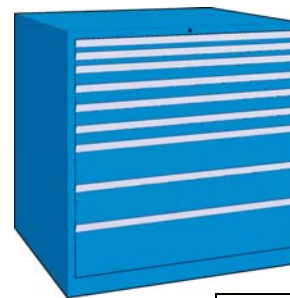

Armadio a cassetti 54x36E altezza 1000 mm

Armadio per utensili a cassetti (54x36E) dimensione utile 918x612 mm, costruito in lamiera di acciaio. Dotato di: serratura con bloccaggio simultaneo di tutti i cassetti e di un meccanismo che consente l'apertura di un solo cassetto alla volta. Cassetti: sagomati e rinforzati, le pareti sono suddivise in unità (17 mm), il fondo forato per la disposizione dei divisori, scorrono su guide con cuscinetti a sfera, una vasta gamma di accessori per la suddivisione interna permette un utilizzo razionale del volume dei cassetti.

V05520

V05525

54 x 36E 100 Kg 200 Kg Estrazione Parziale Estrazione Totale

Finale Codice	V05520 7 cassetti €	V05525 9 cassetti €	N° cassetti	Altezza frontale cassetti (mm)	Estrazione cassetti	Portata cassetti (Kg)	Dimensione armadio LxPxH (mm)	Colore
0005	---		7	50-75-75-100-100-200-300	Parziale (85%)	100	1023x725x1000	Blu RAL 5015
0010	---		7	50-75-75-100-100-200-300	Totale	200	1023x725x1000	Blu RAL 5015
0005		---	9	50-50-75-75-75-75-150-150-200	Parziale (85%)	100	1023x725x1000	Blu RAL 5015
0010		---	9	50-50-75-75-75-75-150-150-200	Totale	200	1023x725x1000	Blu RAL 5015

Armadio a cassetti 54x36E altezza 1000 mm

Armadio per utensili a cassetti (54x36E) dimensione utile 918x612 mm, costruito in lamiera di acciaio. Dotato di: serratura con bloccaggio simultaneo di tutti i cassetti e di un meccanismo che consente l'apertura di un solo cassetto alla volta. Cassetti: scorrono su guide con cuscinetti a sfera, una vasta gamma di accessori per la suddivisione interna permette un utilizzo razionale del volume dei cassetti.