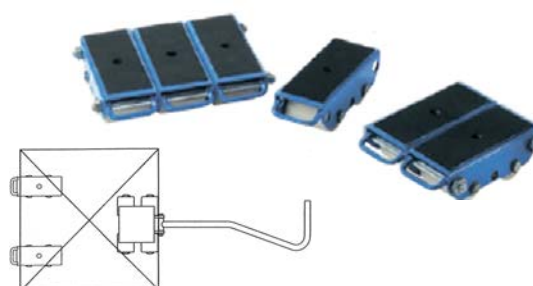

Guida sterzante per la movimentazione a terra - Pakrol

Guida sterzante completa di timone per la movimentazione industriale a terra, con ruote in poliuretano montate su cuscinetti, per garantire una maggiore resistenza agli urti e per assecondare meglio le eventuali microasperità delle superfici.

| Codice | € | Modello | Portata (t) | Altezza da terra (mm) | Dimensioni esterne (mm) | Dimensioni dell'appoggio (mm) | Lunghezza timone (mm) | Peso (Kg) |
|------------|---|---------------|-------------|-----------------------|-------------------------|-------------------------------|-----------------------|-----------|
| P305051005 | ◆ | guida 4 ruote | 4 | 110 | 230x297 | 145x180 | 940 | 14 |
| P305052005 | ◆ | guida 8 ruote | 8 | 110 | 530x640 | 400x220 | 1200 | 50 |

Pattini fissi per la movimentazione a terra – Pakrol

Pattini per la movimentazione industriale a terra, con ruote in poliuretano montate su cuscinetti, per garantire una maggiore resistenza agli urti e per assecondare meglio le eventuali microasperità delle superfici. Da accoppiare alla guida sterzante.

| Portata | Guida sterzante | + | Pattino |
|---------|-----------------|---|---------|
| 8 t | 4t | + | 2x2t |
| 12 t | 4t | + | 2x4t |
| 14 t | 6t | + | 2x4t |
| 18 t | 6t | + | 2x6t |
| 20 t | 8t | + | 2x6t |