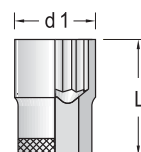

Assortimento di chiavi a bussola con attacco da 1/4", serie da 37 pezzi.
Contenuto:

- Cricchetto con sistema di inversione a ghiera, **meccanismo sigillato con protezione IP 51**
- 10 chiavi a bussola con bocca esagonale 5,5-6-7-8-9-10-11-12-13-14
- 3 inserti per viti con intaglio 0,6x4,5-0,8x5,5-1x5,5
- 5 inserti per viti con esagono incassato 2,5-3-4-5-6
- 3 inserti per viti con impronta a croce Phillips® PH1-PH2-PH3
- 3 inserti per viti con impronta Pozidriv® PZ1-PZ2-PZ3
- 7 inserti per viti con impronta Torx® Tamper Resistant T10-T15-T20-T25-T27-T30-T40
- 2 prolunghe 50-100 mm
- Snodo cardanico
- Bussola portainseriti
- Portabussole con impugnatura

Fornito in cassetta in ABS ad alta resistenza con sistema di chiusura rapida, il modulo interno è modulare con i cassettei dei carrelli.

1/4

Codice	€	Pezzi
N104850005	---	37

Chiave a bussola con bocca esagonale

Chiave a bussola con bocca esagonale con attacco 3/8" UNI 2725-1 DIN 3124, in acciaio al cromo vanadio, esecuzione cromata.

3/8

Codice	€	Misura (mm)	d1 (mm)	L (mm)
N101090060	---	6	9,4	26
N101090070	---	7	10,9	26
N101090080	---	8	11,9	26
N101090090	---	9	13,4	26
N101090100	---	10	14,6	26
N101090110	---	11	16	26
N101090130	---	13	18,4	26

Codice	€	Misura (mm)	d1 (mm)	L (mm)
N101090140	---	14	19,6	27
N101090150	---	15	21	27
N101090160	---	16	22	27
N101090170	---	17	23,4	27
N101090180	---	18	24,7	27
N101090190	---	19	25,7	29
N101090220	---	22	29,5	29