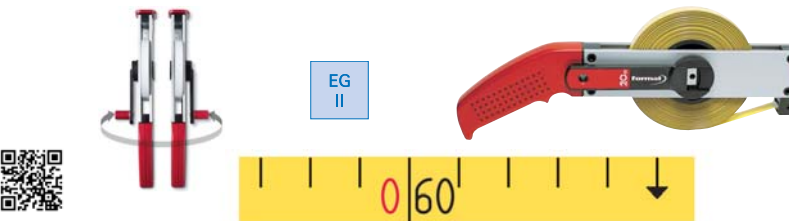

Rotella metrica, telaio in alluminio resistente agli urti con impugnatura inclinata in plastica, piedini in gomma antiscivolo, buona maneggevolezza, manovella montabile su entrambi i lati montata su cuscinetti a sfera, nastro in acciaio per molle temperato verniciato in bianco, scala in mm colore nero, numeri metro in rosso, protezione contro l'usura.

Rotella metrica, telaio in alluminio resistente agli urti con impugnatura inclinata in plastica, piedini in gomma antiscivolo, buona maneggevolezza, manovella montabile su entrambi i lati montata su cuscinetti a sfera, nastro in acciaio inossidabile al nichel-cromo, superficie opaca colore grigio, scala in mm colore nero, numeri metro in rosso, protezione con vernice trasparente.

Rotella metrica, telaio in alluminio resistente agli urti con impugnatura inclinata in plastica, piedini in gomma antiscivolo, buona maneggevolezza, manovella montabile su entrambi i lati montata su cuscinetti a sfera, nastro in vetroresina molto flessibile colore giallo, scala in cm colore nero, numeri metro in rosso, allo stato asciutto non conduce elettricità.