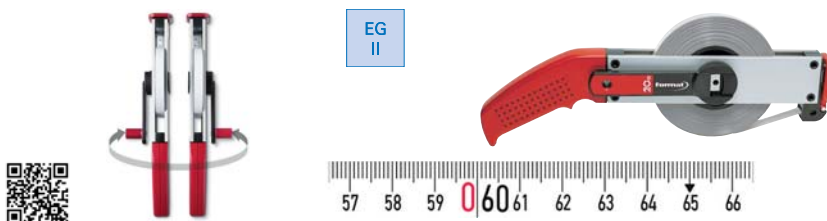

format professional quality Rotella metrica

Rotella metrica, telaio in alluminio resistente agli urti, con impugnatura inclinata in plastica, piedini in gomma antiscivolo, buona maneggevolezza, manovella montabile su entrambi i lati montata su cuscinetti a sfera, nastro in acciaio verniciato in giallo, scala in mm colore nero, numeri metro in rosso, resistente agli acidi alcalini, soluzioni saline, grassi, oli e acidi diluiti.

Rotella metrica, telaio in alluminio resistente agli urti con impugnatura inclinata in plastica, piedini in gomma antiscivolo, buona maneggevolezza, manovella montabile su entrambi i lati montata su cuscinetti a sfera, nastro in acciaio per molle temperato verniciato in bianco, scala in mm colore nero, numeri metro in rosso, protezione contro l'usura.

Rotella metrica, telaio in alluminio resistente agli urti con impugnatura inclinata in plastica, piedini in gomma antiscivolo, buona maneggevolezza, manovella montabile su entrambi i lati montata su cuscinetti a sfera, nastro in acciaio inossidabile al nichel-cromo, superficie opaca colore grigio, scala in mm colore nero, numeri metro in rosso, protezione con vernice trasparente.

Rotella metrica, telaio in alluminio resistente agli urti con impugnatura inclinata in plastica, piedini in gomma antiscivolo, buona maneggevolezza, manovella montabile su entrambi i lati montata su cuscinetti a sfera, nastro in vetroresina molto flessibile colore giallo, scala in cm colore nero, numeri metro in rosso, allo stato asciutto non conduce elettricità.