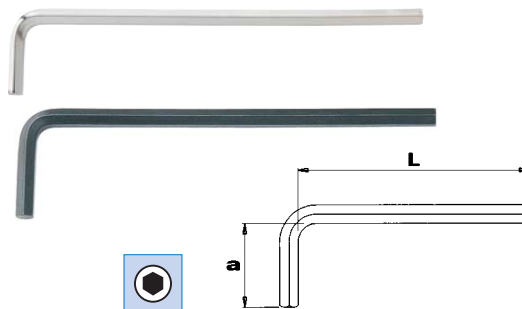

### Chiave maschio esagonale piegata lunga

**N20040** - Chiave maschio esagonale piegata **lunga**, UNI-ISO 2936 L DIN 911 L, in acciaio al cromo vanadio, esecuzione nichelata, estremità piane e smussate.

**N20045** - Chiave maschio esagonale piegata **lunga**, UNI-ISO 2936 L DIN 911 L, in acciaio al cromo vanadio, esecuzione brunita, estremità piane e smussate.

N20040

N20045

Finale Codice	format		USAG		Esagono (mm)	N20040		N20045	
	€	Pz.	€	Pz.		L (mm)	a (mm)	L (mm)	a (mm)
0015				20	1,5	-	-	88	13
0020	---	◇ 1	---	20	2	102	18	98	15
0025	---	◇ 1	---	20	2,5	114,5	20,5	112	17
0030	---	◇ 1	---	20	3	129	23	122	20
0035	---	◇ 1	---	20	3,5	-	-	131	22
0040	---	◇ 1	---	20	4	144	29	141	25
0045	---	◇ 1	---	20	4,5	-	-	150	26
0050	---	◇ 1	---	20	5	165	33	160	28
0060	---	◇ 1	---	20	6	186	38	174	32

### Serie di chiavi maschio esagonali piegate lunghe

Serie di chiavi maschio esagonali piegate **lunghe**, UNI-ISO 2936 L DIN 911 L, in acciaio al cromo vanadio, esecuzione nichelata, estremità piane e smussate.

**N20295** - Serie di chiavi maschio esagonali piegate **lunghe**, UNI-ISO 2936 L DIN 911 L, in acciaio al cromo vanadio, esecuzione brunita, estremità piane e smussate.

N20849

N20295

Finale Codice	format		USAG		Pezzi	Esagono (mm)	Confezione
	€	€	€	€			
0005	---	◇	---	---	9	1,5-2-2,5-3-4-5-6-8-10	supporto in plastica