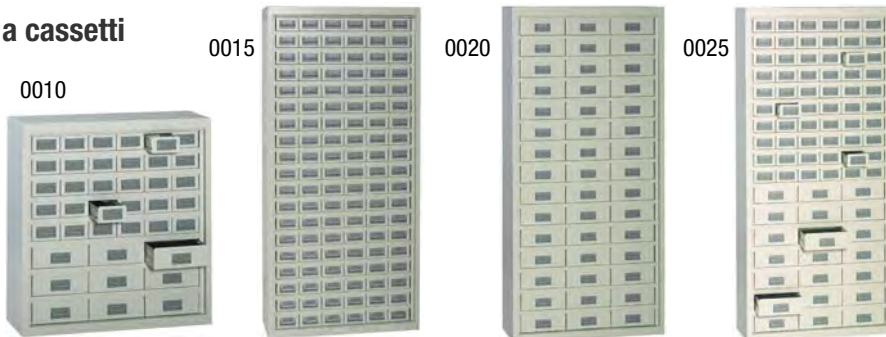

Sgabello industriale

Sgabello con basi fisse e sedili girevoli piano in legno, con regolazione dell'altezza.

V20090	€	Seduta (mm)	Poggiapiedi	Schienale	Elevazione (mm)
V200900020	---	◇ ø 350	no	no	da 510 a 710
V200900025	---	◇ 350x350	no	si	da 510 a 710
V200900030	---	◇ 350x350	si	si	da 560 a 820
V200900035	---	◇ 440x440	si	si	da 540 a 800
V200900040	---	◇ 400x400	no	si	da 490 a 690

Armadio portaminuterie a cassette

Armadio portaminuterie con cassette in lamiera di acciaio verniciato.

Cassetto tipo A (dimensione interna 130x300x70 mm)

Cassetto tipo B (dimensione interna 260x300x95 mm)

Corredati di due divisori in plastica.

V25025	€	Dimensioni LxPxH (mm)	N° cassette/tipo	Colore
V250250010	---	◇ 900x350x1000	30/A 9/B	Grigio RAL 7035
V250250015	---	◇ 900x350x2000	114/A	Grigio RAL 7035

V25025	€	Dimensioni LxPxH (mm)	N° cassette/tipo	Colore
V250250020	---	◇ 900x350x2000	45/B	Grigio RAL 7035
V250250025	---	◇ 900x350x2000	60/A 21/B	Grigio RAL 7035

Scaffale portaminuterie a caselle

Scaffale portaminuterie a caselle in lamiera di acciaio verniciato.

0030

0035

0040

V25035	€	Dimensioni LxPxH (mm)	N° caselle	Colore
V250350030	---	◇ 600x120x600	24	Grigio RAL 7035
V250350035	---	◇ 600x120x600	30	Grigio RAL 7035
V250350040	---	◇ 600x120x600	36	Grigio RAL 7035