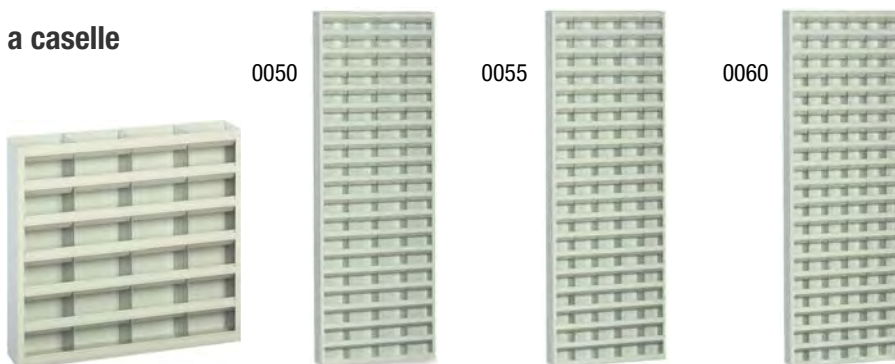

Scaffale portaminuterie a caselle

Scaffale portaminuterie a caselle in lamiera di acciaio verniciato.

0030

0035

0040

V25035	€	Dimensioni LxPxH (mm)	N° caselle	Colore
V250350030	---	◇ 600x120x600	24	Grigio RAL 7035
V250350035	---	◇ 600x120x600	30	Grigio RAL 7035
V250350040	---	◇ 600x120x600	36	Grigio RAL 7035

V25035	€	Dimensioni LxPxH (mm)	N° caselle	Colore
V250350050	---	◇ 600x120x1800	76	Grigio RAL 7035
V250350055	---	◇ 600x120x1800	95	Grigio RAL 7035
V250350060	---	◇ 600x120x1800	114	Grigio RAL 7035