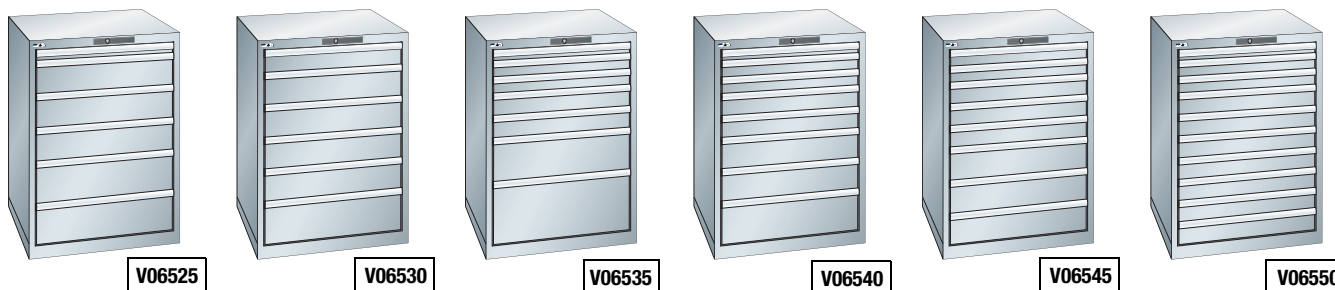

Armadio a cassetti 36x36E altezza 1000 mm

Armadio per utensili a cassetti (36x36E) dimensione utile 612x612 mm, costruito in lamiera di acciaio.

Dotato di: serratura con bloccaggio simultaneo di tutti i cassetti e di un meccanismo che consente l'apertura di un solo cassetto alla volta.

Cassetti: scorrono su guide con cuscinetti a sfera, una vasta gamma di accessori per la suddivisione interna permette un utilizzo razionale del volume dei cassetti.

Consegna Rapida
36 x 36E
75 Kg
Estrazione Totale
GARANZIA 10 ANNI

Armadio a cassetti 36x36E altezza 1000 mm

Armadio per utensili a cassetti (36x36E) dimensione utile 612x612 mm, costruito in lamiera di acciaio.

Dotato di: serratura con bloccaggio simultaneo di tutti i cassetti e di un meccanismo che consente l'apertura di un solo cassetto alla volta. Cassetti: sagomati e rinforzati, le pareti sono suddivise in unità (17 mm), il fondo forato per la disposizione dei divisori, scorrono su guide con cuscinetti a sfera, una vasta gamma di accessori per la suddivisione interna permette un utilizzo razionale del volume dei cassetti.