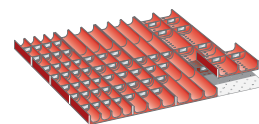

Set di elementi a conca per la suddivisione dei cassette

Set di elementi a conca per la suddivisione dei cassette da 36x36E.

36
x
36E

| Codice | € | Per altezza frontale (mm) | N° elementi conca | N° conche per elemento | N° separatori |
|------------|-----|---------------------------|-------------------|------------------------|---------------|
| V072050005 | --- | 50 | 16 di ø 33 | 4 | 70 |

Set di elementi a conca per la suddivisione dei cassette

Set di elementi a conca per la suddivisione dei cassette da 36x36E.

36
x
36E

| Codice | € | Per altezza frontale (mm) | N° elementi conca | N° conche per elemento | N° separatori |
|------------|-----|---------------------------|-----------------------|------------------------|-----------------------|
| V072100005 | --- | 50 | 8 di ø 33 - 8 di ø 45 | 4 x ø 33 - 3 x ø 45 | 30 x ø 33 - 20 x ø 45 |

Set di elementi a conca per la suddivisione dei cassette

Set di elementi a conca per la suddivisione dei cassette da 36x36E.

36
x
36E

| Codice | € | Per altezza frontale (mm) | N° elementi conca | N° conche per elemento | N° separatori |
|------------|-----|---------------------------|-----------------------------------|--------------------------------|-----------------------------------|
| V072150005 | --- | 50 | 4 di ø 33 - 8 di ø 45 - 4 di ø 70 | 4 x ø 33 - 3 x ø 45 - 2 x ø 70 | 30 x ø 33 - 20 x ø 45 - 10 x ø 70 |

Set di elementi a conca per la suddivisione dei cassette

Set di elementi a conca per la suddivisione dei cassette da 36x36E.

36
x
36E

| Codice | € | Per altezza frontale (mm) | N° elementi conca | N° conche per elemento | N° separatori |
|------------|-----|---------------------------|-------------------|------------------------|---------------|
| V072200005 | --- | 50 | 16 di ø 45 | 3 | 60 |