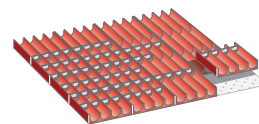

Set di elementi a conca per la suddivisione dei cassette

Set di elementi a conca per la suddivisione dei cassette da 36x36E.

36
x
36E

| Codice | € | Per altezza frontale (mm) | N° elementi conca | N° conche per elemento | N° separatori |
|------------|-----|---------------------------|-------------------|------------------------|---------------|
| V072050005 | --- | 50 | 16 di ø 33 | 4 | 70 |

Set di elementi a conca per la suddivisione dei cassette

Set di elementi a conca per la suddivisione dei cassette da 36x36E.

36
x
36E

| Codice | € | Per altezza frontale (mm) | N° elementi conca | N° conche per elemento | N° separatori |
|------------|-----|---------------------------|-----------------------|------------------------|-----------------------|
| V072100005 | --- | 50 | 8 di ø 33 - 8 di ø 45 | 4 x ø 33 - 3 x ø 45 | 30 x ø 33 - 20 x ø 45 |

Set di elementi a conca per la suddivisione dei cassette

Set di elementi a conca per la suddivisione dei cassette da 36x36E.

36
x
36E

| Codice | € | Per altezza frontale (mm) | N° elementi conca | N° conche per elemento | N° separatori |
|------------|-----|---------------------------|-----------------------------------|--------------------------------|-----------------------------------|
| V072150005 | --- | 50 | 4 di ø 33 - 8 di ø 45 - 4 di ø 70 | 4 x ø 33 - 3 x ø 45 - 2 x ø 70 | 30 x ø 33 - 20 x ø 45 - 10 x ø 70 |

Set di elementi a conca per la suddivisione dei cassette

Set di elementi a conca per la suddivisione dei cassette da 36x36E.

36
x
36E

| Codice | € | Per altezza frontale (mm) | N° elementi conca | N° conche per elemento | N° separatori |
|------------|-----|---------------------------|-------------------|------------------------|---------------|
| V072200005 | --- | 50 | 16 di ø 45 | 3 | 60 |