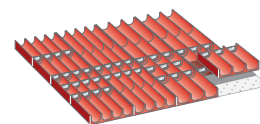

Set di elementi a conca per la suddivisione dei cassette

Set di elementi a conca per la suddivisione dei cassette da 36x36E.

36
x
36E

| Codice | € | Per altezza frontale (mm) | N° elementi conca | N° conche per elemento | N° separatori |
|------------|-----|---------------------------|-------------------|------------------------|---------------|
| V072050005 | --- | 50 | 16 di ø 33 | 4 | 70 |

Set di elementi a conca per la suddivisione dei cassette

Set di elementi a conca per la suddivisione dei cassette da 36x36E.

36
x
36E

| Codice | € | Per altezza frontale (mm) | N° elementi conca | N° conche per elemento | N° separatori |
|------------|-----|---------------------------|-----------------------|------------------------|-----------------------|
| V072100005 | --- | 50 | 8 di ø 33 - 8 di ø 45 | 4 x ø 33 - 3 x ø 45 | 30 x ø 33 - 20 x ø 45 |

Set di elementi a conca per la suddivisione dei cassette

Set di elementi a conca per la suddivisione dei cassette da 36x36E.

36
x
36E

| Codice | € | Per altezza frontale (mm) | N° elementi conca | N° conche per elemento | N° separatori |
|------------|-----|---------------------------|-----------------------------------|--------------------------------|-----------------------------------|
| V072150005 | --- | 50 | 4 di ø 33 - 8 di ø 45 - 4 di ø 70 | 4 x ø 33 - 3 x ø 45 - 2 x ø 70 | 30 x ø 33 - 20 x ø 45 - 10 x ø 70 |

Set di elementi a conca per la suddivisione dei cassette

Set di elementi a conca per la suddivisione dei cassette da 36x36E.

36
x
36E

| Codice | € | Per altezza frontale (mm) | N° elementi conca | N° conche per elemento | N° separatori |
|------------|-----|---------------------------|-------------------|------------------------|---------------|
| V072200005 | --- | 50 | 16 di ø 45 | 3 | 60 |