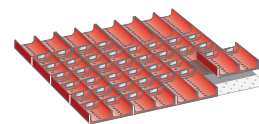

Set di elementi a conca per la suddivisione dei cassette

Set di elementi a conca per la suddivisione dei cassette da 36x36E.

36
x
36E

| Codice | € | Per altezza frontale (mm) | N° elementi conca | N° conche per elemento | N° separatori |
|------------|-----|---------------------------|-----------------------|------------------------|-----------------------|
| V072100005 | --- | 50 | 8 di ø 33 - 8 di ø 45 | 4 x ø 33 - 3 x ø 45 | 30 x ø 33 - 20 x ø 45 |

Set di elementi a conca per la suddivisione dei cassette

Set di elementi a conca per la suddivisione dei cassette da 36x36E.

36
x
36E

| Codice | € | Per altezza frontale (mm) | N° elementi conca | N° conche per elemento | N° separatori |
|------------|-----|---------------------------|-----------------------------------|--------------------------------|-----------------------------------|
| V072150005 | --- | 50 | 4 di ø 33 - 8 di ø 45 - 4 di ø 70 | 4 x ø 33 - 3 x ø 45 - 2 x ø 70 | 30 x ø 33 - 20 x ø 45 - 10 x ø 70 |

Set di elementi a conca per la suddivisione dei cassette

Set di elementi a conca per la suddivisione dei cassette da 36x36E.

36
x
36E

| Codice | € | Per altezza frontale (mm) | N° elementi conca | N° conche per elemento | N° separatori |
|------------|-----|---------------------------|-------------------|------------------------|---------------|
| V072200005 | --- | 50 | 16 di ø 45 | 3 | 60 |

Set di elementi a conca per la suddivisione dei cassette

Set di elementi a conca per la suddivisione dei cassette da 36x36E.

36
x
36E

| Codice | € | Per altezza frontale (mm) | N° elementi conca | N° conche per elemento | N° separatori |
|------------|-----|---------------------------|-------------------|------------------------|---------------|
| V072250005 | --- | 50 | 16 di ø 70 | 2 | 40 |