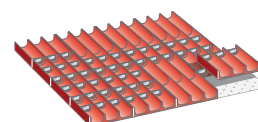

### Set di materiale di suddivisione conche

Set di materiale di suddivisione per cassette da 36x36E.

36  
x  
36E

| V07205     | €   | Per altezza frontale (mm) | N° elementi conca | N° conche per elemento | N° separatori |
|------------|-----|---------------------------|-------------------|------------------------|---------------|
| V072050005 | -,- | 50                        | 16 di ø 33        | 4                      | 70            |

### Set di materiale di suddivisione conche

Set di materiale di suddivisione per cassette da 36x36E.

36  
x  
36E

| V07210     | €   | Per altezza frontale (mm) | N° elementi conca     | N° conche per elemento | N° separatori         |
|------------|-----|---------------------------|-----------------------|------------------------|-----------------------|
| V072100005 | -,- | 50                        | 8 di ø 33 - 8 di ø 45 | 4 x ø 33 - 3 x ø 45    | 30 x ø 33 - 20 x ø 45 |

### Set di materiale di suddivisione conche

Set di materiale di suddivisione per cassette da 36x36E.

36  
x  
36E

| V07215     | €   | Per altezza frontale (mm) | N° elementi conca                 | N° conche per elemento         | N° separatori                     |
|------------|-----|---------------------------|-----------------------------------|--------------------------------|-----------------------------------|
| V072150005 | -,- | 50                        | 4 di ø 33 - 8 di ø 45 - 4 di ø 70 | 4 x ø 33 - 3 x ø 45 - 2 x ø 70 | 30 x ø 33 - 20 x ø 45 - 10 x ø 70 |

### Set di materiale di suddivisione conche

Set di materiale di suddivisione per cassette da 36x36E.

36  
x  
36E

| V07220     | €   | Per altezza frontale (mm) | N° elementi conca | N° conche per elemento | N° separatori |
|------------|-----|---------------------------|-------------------|------------------------|---------------|
| V072200005 | -,- | 50                        | 16 di ø 45        | 3                      | 60            |