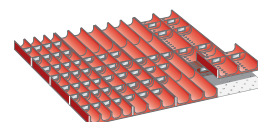

### Set di materiale di suddivisione conche

Set di materiale di suddivisione per cassette da 36x36E.

36  
x  
36E

| V07205     | €   | Per altezza frontale (mm) | N° elementi conca | N° conche per elemento | N° separatori |
|------------|-----|---------------------------|-------------------|------------------------|---------------|
| V072050005 | -,- | 50                        | 16 di ø 33        | 4                      | 70            |

### Set di materiale di suddivisione conche

Set di materiale di suddivisione per cassette da 36x36E.

36  
x  
36E

| V07210     | €   | Per altezza frontale (mm) | N° elementi conca     | N° conche per elemento | N° separatori         |
|------------|-----|---------------------------|-----------------------|------------------------|-----------------------|
| V072100005 | -,- | 50                        | 8 di ø 33 - 8 di ø 45 | 4 x ø 33 - 3 x ø 45    | 30 x ø 33 - 20 x ø 45 |

### Set di materiale di suddivisione conche

Set di materiale di suddivisione per cassette da 36x36E.

36  
x  
36E

| V07215     | €   | Per altezza frontale (mm) | N° elementi conca                 | N° conche per elemento         | N° separatori                     |
|------------|-----|---------------------------|-----------------------------------|--------------------------------|-----------------------------------|
| V072150005 | -,- | 50                        | 4 di ø 33 - 8 di ø 45 - 4 di ø 70 | 4 x ø 33 - 3 x ø 45 - 2 x ø 70 | 30 x ø 33 - 20 x ø 45 - 10 x ø 70 |

### Set di materiale di suddivisione conche

Set di materiale di suddivisione per cassette da 36x36E.

36  
x  
36E

| V07220     | €   | Per altezza frontale (mm) | N° elementi conca | N° conche per elemento | N° separatori |
|------------|-----|---------------------------|-------------------|------------------------|---------------|
| V072200005 | -,- | 50                        | 16 di ø 45        | 3                      | 60            |