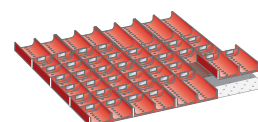

### Set di materiale di suddivisione conche

Set di materiale di suddivisione per cassette da 36x36E.

36  
x  
36E

| V07210     | €   | Per altezza frontale (mm) | N° elementi conca     | N° conche per elemento | N° separatori         |
|------------|-----|---------------------------|-----------------------|------------------------|-----------------------|
| V072100005 | -,- | 50                        | 8 di ø 33 - 8 di ø 45 | 4 x ø 33 - 3 x ø 45    | 30 x ø 33 - 20 x ø 45 |

### Set di materiale di suddivisione conche

Set di materiale di suddivisione per cassette da 36x36E.

36  
x  
36E

| V07215     | €   | Per altezza frontale (mm) | N° elementi conca                 | N° conche per elemento         | N° separatori                     |
|------------|-----|---------------------------|-----------------------------------|--------------------------------|-----------------------------------|
| V072150005 | -,- | 50                        | 4 di ø 33 - 8 di ø 45 - 4 di ø 70 | 4 x ø 33 - 3 x ø 45 - 2 x ø 70 | 30 x ø 33 - 20 x ø 45 - 10 x ø 70 |

### Set di materiale di suddivisione conche

Set di materiale di suddivisione per cassette da 36x36E.

36  
x  
36E

| V07220     | €   | Per altezza frontale (mm) | N° elementi conca | N° conche per elemento | N° separatori |
|------------|-----|---------------------------|-------------------|------------------------|---------------|
| V072200005 | -,- | 50                        | 16 di ø 45        | 3                      | 60            |

### Set di materiale di suddivisione conche

Set di materiale di suddivisione per cassette da 36x36E.

36  
x  
36E

| V07225     | €   | Per altezza frontale (mm) | N° elementi conca | N° conche per elemento | N° separatori |
|------------|-----|---------------------------|-------------------|------------------------|---------------|
| V072250005 | -,- | 50                        | 16 di ø 70        | 2                      | 40            |