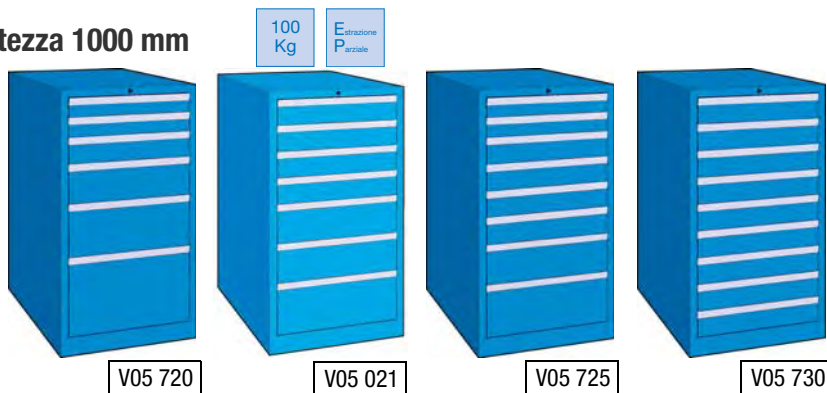

Tkn MAG-LINE Armadio a cassetti 27x36E altezza 1000 mm

Armadio per utensili a cassetti (27x36E) dimensione utile 459x612 mm, costruito in lamiera di acciaio. Dotato di: serratura con bloccaggio simultaneo di tutti i cassetti e di un meccanismo che consente l'apertura di un solo cassetto alla volta. Cassetti: sagomati e rinforzati, le pareti sono suddivise in unità (17 mm), il fondo forato per la disposizione dei divisori, scorrono su guide con cuscinetti a sfera, una vasta gamma di accessori per la suddivisione interna permette un utilizzo razionale del volume dei cassetti.

Finale Codice	V05720 6 cassetti €	V05021 7 cassetti €	V05725 8 cassetti €	V05730 9 cassetti €	N° cassetti	Altezza frontale cassetti (mm)	Estrazione cassetti	Portata cassetti (Kg)	Dimensione armadio LxPxH (mm)	Colore	
0010	-,-	◇			6	75-75-100-150-200-300	Totale	75	564x725x1000	Blu RAL 5015	
0005		-,-	◇		7	100-100-100-100-150-150-200	Parziale (85%)	100	564x725x1000	Blu RAL 5015	
0010		-,-	◇		7	100-100-100-100-150-150-200	Totale	75	564x725x1000	Blu RAL 5015	
0010			-,-	◇	8	75-75-100-100-100-100-150-200	Totale	75	564x725x1000	Blu RAL 5015	
0010				-,-	◇	9	100-100-100-100-100-100-100-100-100	Totale	75	564x725x1000	Blu RAL 5015

LISTA Set di materiale di suddivisione conche

Set di materiale di suddivisione per cassetti da 27x36E.

V07105	€	Per altezza frontale (mm)	N° elementi conca	N° conche per elemento	N° separatori
V071050005	-,-	50	12 di ø 33	4	50

LISTA Set di materiale di suddivisione conche

Set di materiale di suddivisione per cassetti da 27x36E.

V07110	€	Per altezza frontale (mm)	N° elementi conca	N° conche per elemento	N° separatori
V071100005	-,-	50	4 di ø 33 - 8 di ø 45	4 x ø 33 - 3 x ø 45	20 x ø 33 - 10 x ø 45